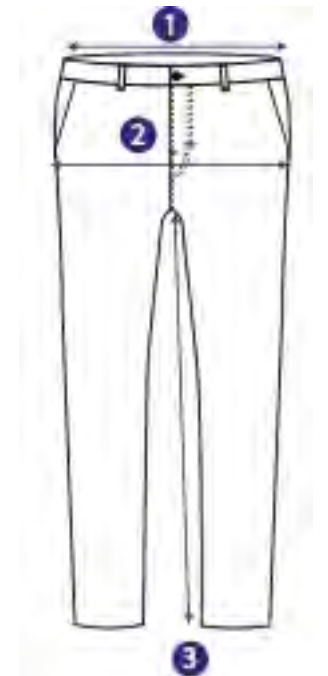

Blouse comfort fit Women

Position	Tol +/-	XS	S	M	L	XL	2XL
1. Collar circumference	1	42	43	44	45	46	47
2. Sleeve length from Sp	1	58	58	59	59	60	60
3. Across Shoulder	2	49	50	51	52	53	54
4. Chest	2	110	114	118	122	126	130
5. Waist	2	108	112	116	120	124	128
6. Bottom	2	114	118	122	126	130	134
7. Body total length from HSP	1	73,5	74	74,5	75	75,5	76

Größentabelle

Trousers Shorts Men

	TOL +/-	XS	S	M	L	XL	2XL	3XL
1. Waist	2	84	88	92	96	100	104	108
2. Hip	2	104	108	112	116	120	124	128
3. Inseam Length	2	20,5	21	21,5	22	22,5	23	23,5

Trousers Men

	TOL +/-	XS	S	M	L	XL	2XL	3XL
1. Waist	2	84	88	92	96	100	104	108
2. Hip	2	104	108	112	116	120	124	128
3. Inseam Length	2	79,5	81	82,5	84	85,5	85,5	87

Größentabelle

Trousers Shorts Women

	TOL +/-	XXS	XS	S	M	L	XL	2XL
1. Waist	2	73	78	82	86	90	94	98
2. Hip	2	92	96	100	104	108	112	116
3. Inseam Length	2	21	21	21	22	22	23	23

Trousers Women

	TOL +/-	XXS	XS	S	M	L	XL	2XL
1. Waist	2	73	78	82	86	90	94	98
2. Hip	2	92	96	100	104	108	112	116
3. Inseam Length	2	79	80	81	82	82	83	83