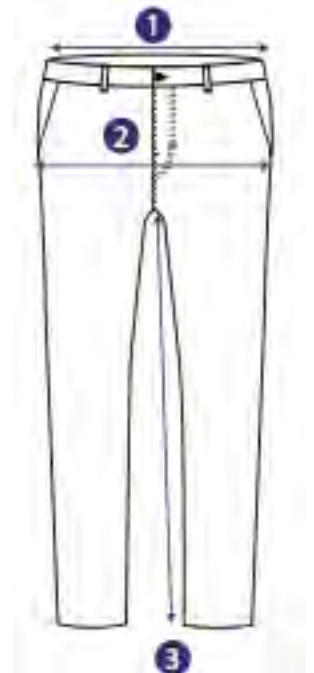

Blouse comfort fit Women

Position	Tol +/-	XS	S	M	L	XL	2XL
1. Collar circumference	1	42	43	44	45	46	47
2. Sleeve length from Sp	1	58	58	59	59	60	60
3. Across Shoulder	2	49	50	51	52	53	54
4. Chest	2	110	114	118	122	126	130
5. Waist	2	108	112	116	120	124	128
6. Bottom	2	114	118	122	126	130	134
7. Body total length from HSP	1	73,5	74	74,5	75	75,5	76

Größentabelle

Trousers Shorts Men

	TOL +/-	XS	S	M	L	XL	2XL	3XL
1. Waist	2	84	88	92	96	100	104	108
2. Hip	2	104	108	112	116	120	124	128
3. Inseam Length	2	20,5	21	21,5	22	22,5	23	23,5

Trousers Men

	TOL +/-	XS	S	M	L	XL	2XL	3XL
1. Waist	2	84	88	92	96	100	104	108
2. Hip	2	104	108	112	116	120	124	128
3. Inseam Length	2	79,5	81	82,5	84	85,5	85,5	87

Größentabelle

Trousers Shorts Women

	TOL +/-	XXS	XS	S	M	L	XL	2XL
1. Waist	2	73	78	82	86	90	94	98
2. Hip	2	92	96	100	104	108	112	116
3. Inseam Length	2	21	21	21	22	22	23	23

Trousers Women

	TOL +/-	XXS	XS	S	M	L	XL	2XL
1. Waist	2	73	78	82	86	90	94	98
2. Hip	2	92	96	100	104	108	112	116
3. Inseam Length	2	79	80	81	82	82	83	83